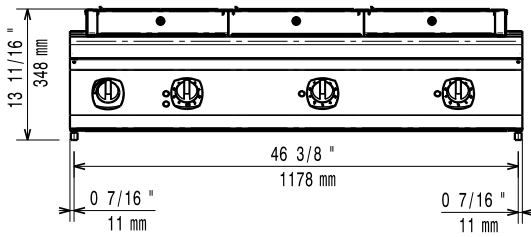

Front

Sida

- D = Avlopp
- EI = Elektrisk anslutning
- EQ = Ekipotential skruv
- WI = Vatten inlopp