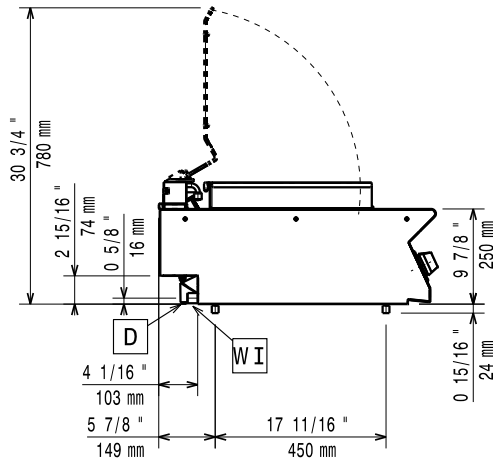

Konstruktion

- Enheten är 730 mm djup för att få en större arbetsyta.
- Utvändiga paneler i rostfritt stål med Scotch Brite-behandling.
- 1,5 mm tjockt pressat rostfritt stål
- Rät vinkel mellan enheterna för att undvika utrymmen där smuts kan tränga in.

Front

Sida

- D = Avlopp
- EI = Elektrisk anslutning
- EQ = Ekipotential skruv
- WI = Vatten inlopp

Topp

Electrolux
PROFESSIONAL

Modular Cooking
700XP HP Grill, el, bänkmodell,
1200mm

Elektricitet

Spänning:	400-415 V/3N ph/50/60 Hz
Effekt, max:	11.25 kW

Ytermått, bredd	1200 mm
Ytermått, djup	730 mm
Ytermått, höjd	250 mm
Nettovikt:	107 kg
[NOT TRANSLATED]	HEG7E3
Stekyta bredd:	1065 mm
Stekyta djup:	400 mm

Företaget förbehåller sig rätten att göra ändringar i de produkter utan föregående meddelande.