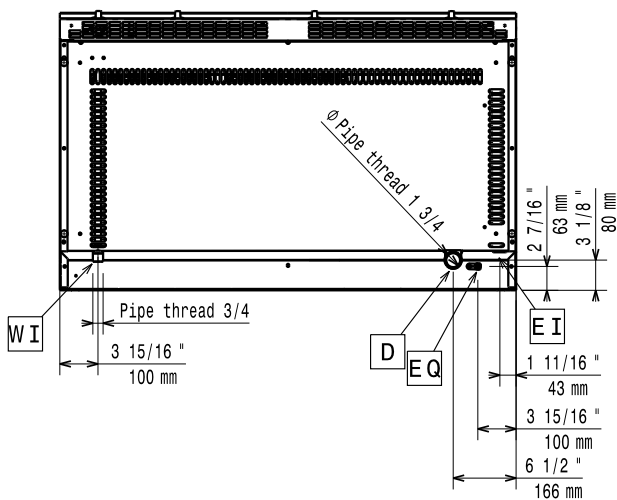

- D = Avlopp
- EI = Elektrisk anslutning
- EQ = Ekipotential skruv
- WI = Vatten inlopp

Topp